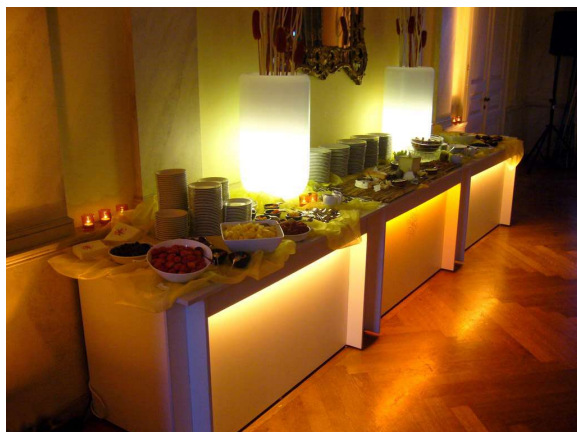

MEMO

FARO

Buffet- und Countersystem

Korpus MDF weiß, Thekenblatt lichtgrau, Front indirekt beleuchtet – weiß oder farbig nach Wahl. Branden der Front mit Logo oder themenbezogen möglich.

KONTAKT

Winni Buchholz · Tel. 06108 / 99 04 33
 mail@machart-eventdesign.de
 www.machart-eventdesign.de