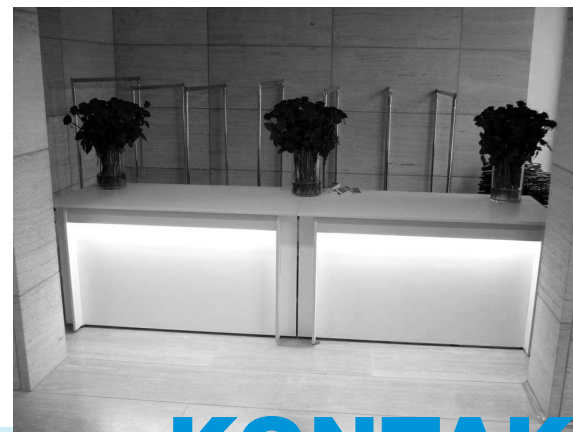

MEMO

FARO

Buffet- und Countersystem

Korpus MDF weiß, Thekenblatt lichtgrau, Front indirekt beleuchtet – weiß oder farbig nach Wahl. Branden der Front mit Logo oder themenbezogen möglich.

KONTAKT

Winni Buchholz · Tel. 06108 / 99 04 33
 mail@machart-eventdesign.de
 www.machart-eventdesign.de