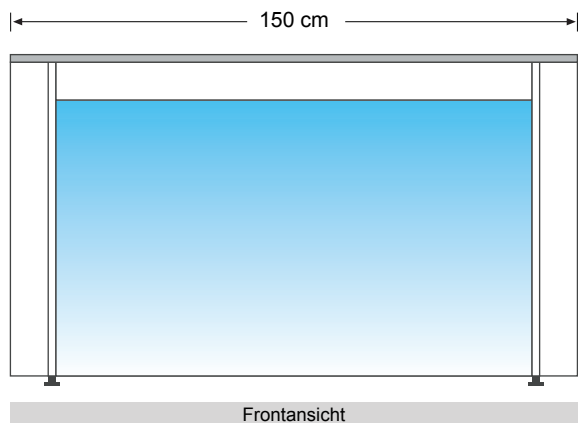

MEMO

FARO

Buffet- und Countersystem

Korpus MDF weiß, Thekenblatt lichtgrau, Front indirekt beleuchtet – weiß oder farbig nach Wahl. Branden der Front mit Logo oder themenbezogen möglich.

KONTAKT

Winni Buchholz · Tel. 06108 / 99 04 33
 mail@machart-eventdesign.de
 www.machart-eventdesign.de