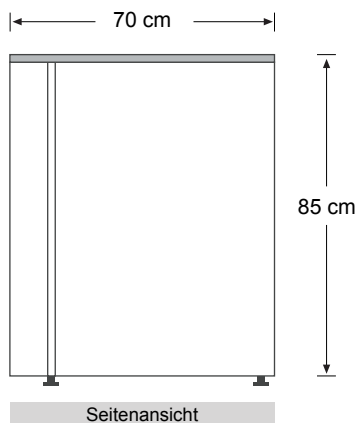

MEMO

FARO

Buffet- und Countersystem

Korpus MDF weiß, Thekenblatt lichtgrau, Front indirekt beleuchtet – weiß oder farbig nach Wahl. Branden der Front mit Logo oder themenbezogen möglich.

KONTAKT

Winni Buchholz · Tel. 06108 / 99 04 33
 mail@machart-eventdesign.de
 www.machart-eventdesign.de