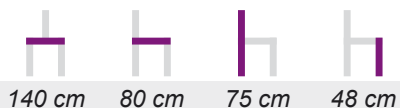

MEMO

MIAMI

Loungemobiliar

Kunststoffgeflecht schwarz, Gestell Aluminium, Polster weißes Leder. Erhöhte Rückenlehne für mehr Sitzkomfort. Selbstverständlich in- und outdoor-geeignet.

KONTAKT

Winni Buchholz · Tel. 06108 / 99 04 33
mail@machart-eventdesign.de
www.machart-eventdesign.de