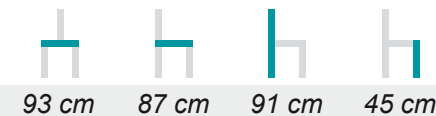

COCO

Loungemobiliar

Kunststoffgeflecht mocca, Leder-Optik, Gestell Aluminium, pulverbeschichtet, Polster und Kissen weißes Leder. Selbstverständlich in- und outdoorgeeignet.

KONKONTAKT

Winni Buchholz · Tel. 06108 / 99 04 33
 mail@machart-eventdesign.de
 www.machart-eventdesign.de