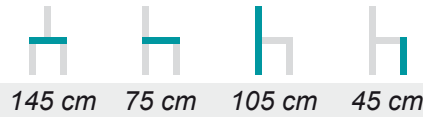

COCO

Loungemobiliar

Kunststoffgeflecht mocca, Leder-Optik, Gestell Aluminium, pulverbeschichtet, Polster und Kissen weißes Leder. Selbstverständlich in- und outdoorgeeignet.

KONKONTAKT

Winni Buchholz · Tel. 06108 / 99 04 33
 mail@machart-eventdesign.de
 www.machart-eventdesign.de