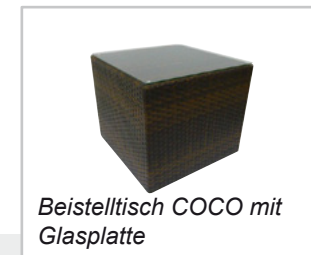

COCO

Loungemobiliar

Kunststoffgeflecht mocca, Leder-Optik, Gestell Aluminium, pulverbeschichtet, Polster und Kissen weißes Leder. Selbstverständlich in- und outdoorgeeignet.

KONKONTAKT

Winni Buchholz · Tel. 06108 / 99 04 33
 mail@machart-eventdesign.de
 www.machart-eventdesign.de