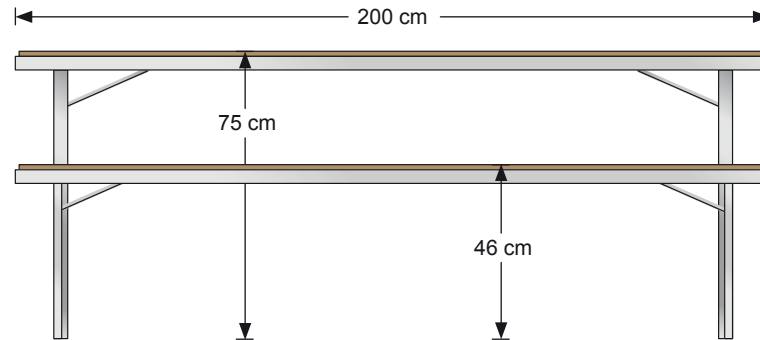

FINN

Event-Garnitur

Frontansicht

Die stylische Alternative zur klassischen Festzelt-Garnitur: Gestell Edelstahl, edel, robust und wetterfest - Platte und Bank Eiche, geölt. Set bestehend aus Tisch und zwei Bänken. Für In- und Outdoor geeignet.

Die großzügigen Maße (Tisch: 200 x 80 cm) und die hochwertigen Materialien sprechen für sich und laden zum gemütlichen Zusammensitzen ein.

Tisch

200 x 80 cm

Bank

200 x 30 cm

Draufsicht

KONTAKT

Winni Buchholz · Tel. 06108 / 990433
 mail@machart-eventdesign.de
 www.machart-eventdesign.de