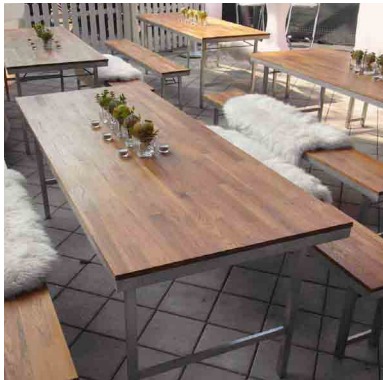

FINN

Event-Garnitur

Frontansicht

Die stylische Alternative zur klassischen Festzelt-Garnitur: Gestell Edelstahl, edel, robust und wetterfest - Platte und Bank Eiche, geölt. Set bestehend aus Tisch und zwei Bänken. Für In- und Outdoor geeignet.

Die großzügigen Maße (Tisch: 200 x 80 cm) und die hochwertigen Materialien sprechen für sich und laden zum gemütlichen Zusammensitzen ein.

Tisch

200 x 80 cm

Bank

200 x 30 cm

Draufsicht

KONTAKT

Winni Buchholz · Tel. 06108 / 990433
 mail@machart-eventdesign.de
 www.machart-eventdesign.de