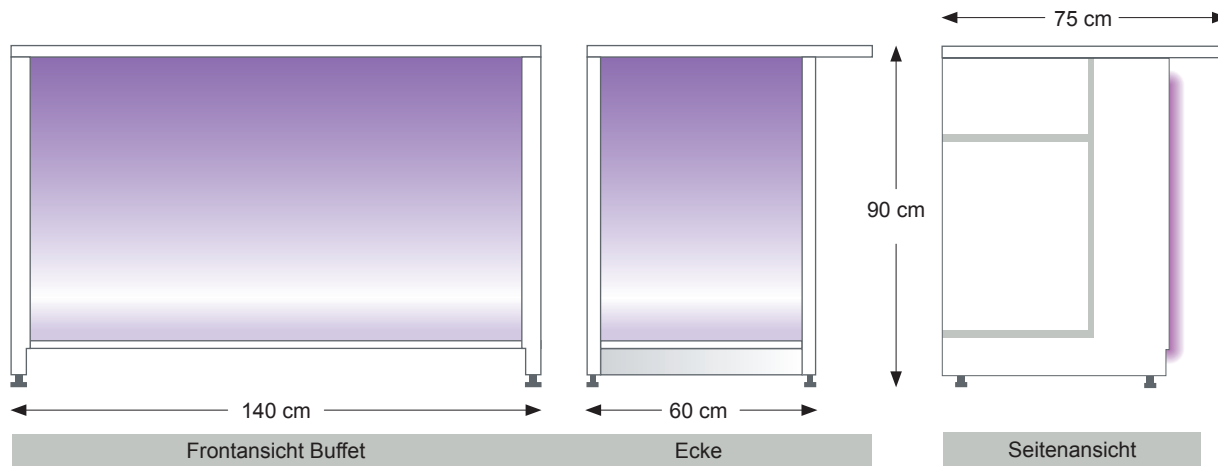

MEMO MEMO

BERLIN

Buffet

Korpus Holz weiß, Arbeitsplatte wahlweise weiß oder wenge, Front satiniertes Plexiglas, nach Wahl hinterleuchtet, mit Fachböden und höhenverstellbaren Füßen; auch mit Eckteil lieferbar. Branden der Front mit Logo oder themenbezogen möglich. Baugleich mit dem Barsystem BERLIN (siehe Memo Bar BERLIN).